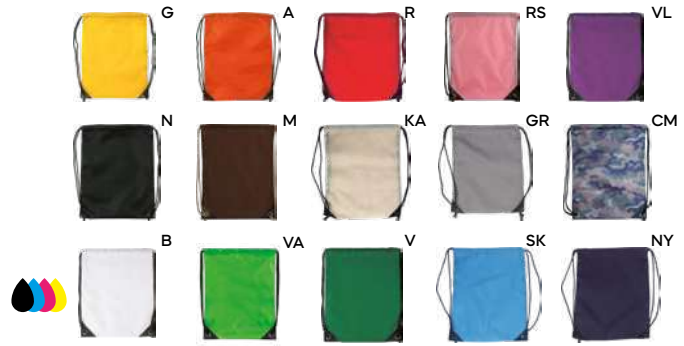

★ **bestseller**

Spin Q24020

SACCA IN POLIESTERE

con lacci e rinforzi in metallo agli angoli.

SS-SFTB

100/50 34x43 cm. - 6L

poliestere 210D

CM (MIMETICO)

€ 2,22

ALTRI COLORI

€ 2,09