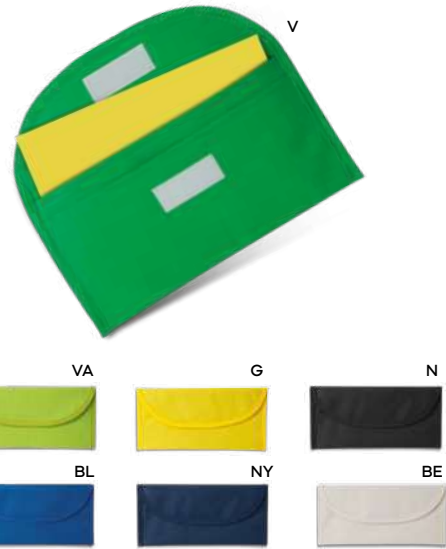

**Citi Q24402**

€ 1,54

SS

**BUSTA PORTA DOCUMENTI**  
con manico e chiusura a zip.

100/50 29,5x19 cm.

M poliestere 600D

**Toro Q24401**

€ 1,36