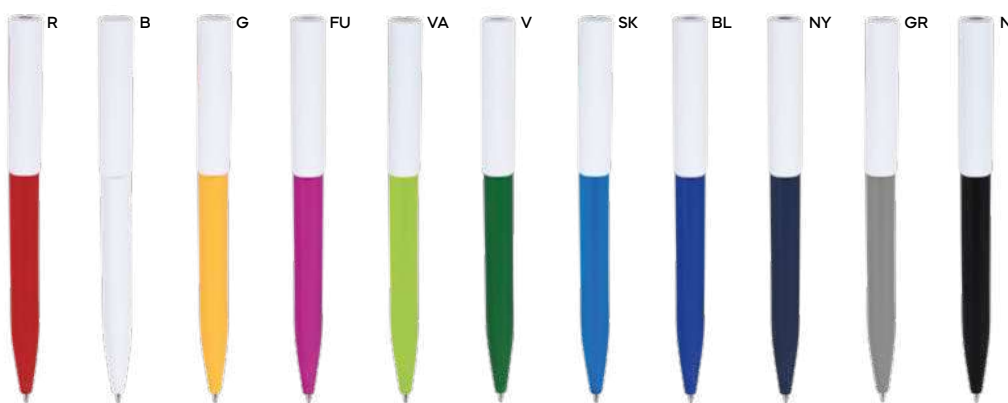

**PENNA A SFERA**  
in plastica riciclata, chiusura a rotazione, refill nero.

1000/100 14,6 cm.

plastica riciclata

11 gr.

recycled plastic

**Absae B11289** € 0,24

ST

**PENNA A SFERA**  
in plastica ABS riciclata, chiusura a scatto, refill nero.