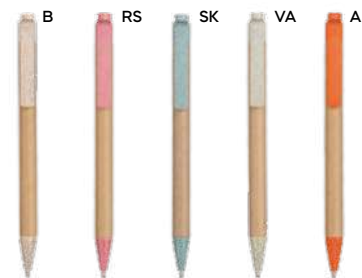

Mindo B11104 € 0,16

ST

PENNA A SFERA
in cartone riciclato, paglia di grano e ABS, chiusura a scatto, refill nero.

1000/100 13,8 cm.

cartone riciclato/paglia di grano+ABS

6 gr.