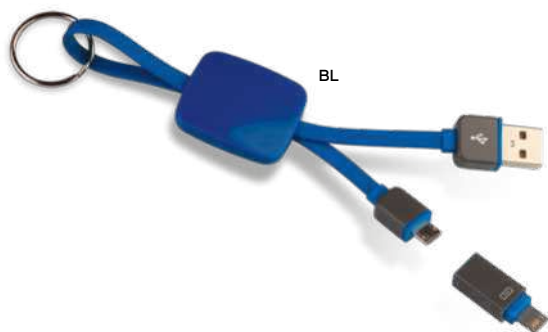

300/50 5,8x4x1,9 cm.

plastica

**Linu** E14556 € 3,14

STC

**CAVETTO 3 IN 1 PER RICARICA**  
con connettore unico micro USB, lightning e micro USB (tipo C).

500/100

plastica

**Chia** E14497 € 3,27