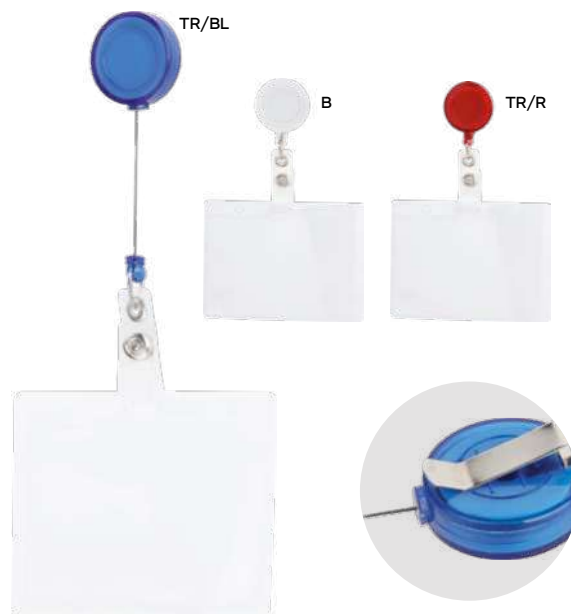

Press E14144

€ 1,02

PORTA BADGE

riavvolgibile, con clip per aggancio alla cinta.

STC1

500/50

taschino: 10,3x7,5 cm.

plastica/metallo