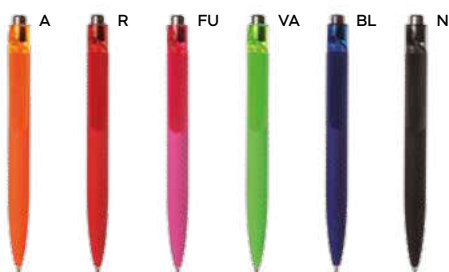

Char B11128

€ 0,34

ST

PENNA A SFERA

in plastica con effetto gommato al tatto, stampabile solo sulla clip, chiusura a scatto, refill nero.

1000/100 13,9 cm.

plastica

10 gr.