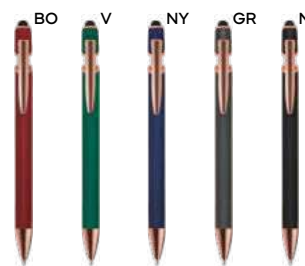

12 gr.

**Sandy B11295** € 0,76  
**PENNA A SFERA**  
 fusto in alluminio, puntale in plastica e clip in metallo, chiusura a scatto, refill nero.

SL

500/50 13,7 cm.

M alluminio/plastica/metallo

18 gr.

**Sube B11244** € 0,76  
**PENNA A SFERA CON TOUCH SCREEN**  
 in alluminio, rivestita in materiale gommatto al tatto, clip in metallo e puntale in plastica. Personalizzabile solo con incisione laser, il logo inciso sarà di colore silver. Chiusura a scatto, refill nero.