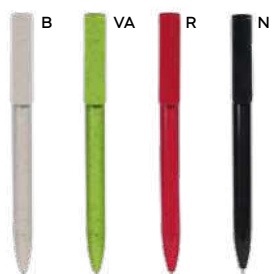

Ponti B11286 € 0,26

STM

PENNA A SFERA
in paglia di grano e ABS, con alloggiamento per smartphone nella clip. Chiusura a scatto, refill nero.

1000/100 14,5 cm.

paglia di grano+ABS

10 gr.