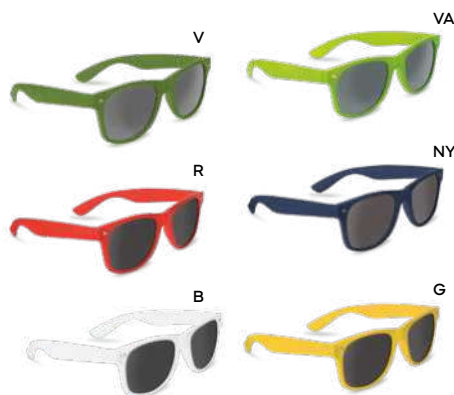

## Occhiali da sole

Una soluzione ideale per godersi il sole con stile. Disponibili in diversi modelli e colori, sono perfetti per ogni occasione all'aperto.

STC

**Miry O22101**

€ 3,79

**OCCHIALI DA SOLE**