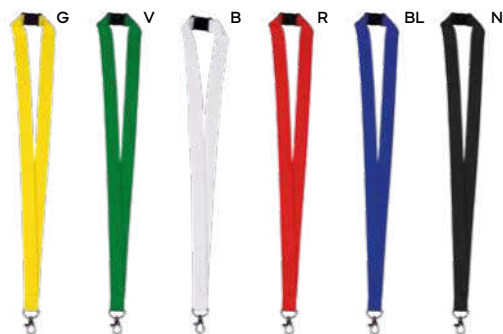

R-PET

Linx E14285

€ 0,76

PORTA BADGE IN RPET
con fibbia di sicurezza in plastica e moschettone in metallo.

500/25 49x2 cm.

RPET

organic cotton

Tupy E14284

€ 1,02

PORTA BADGE IN COTONE ORGANICO
con fibbia di sicurezza in plastica e moschettone in metallo.

500/25 49x2 cm.

cotone organico