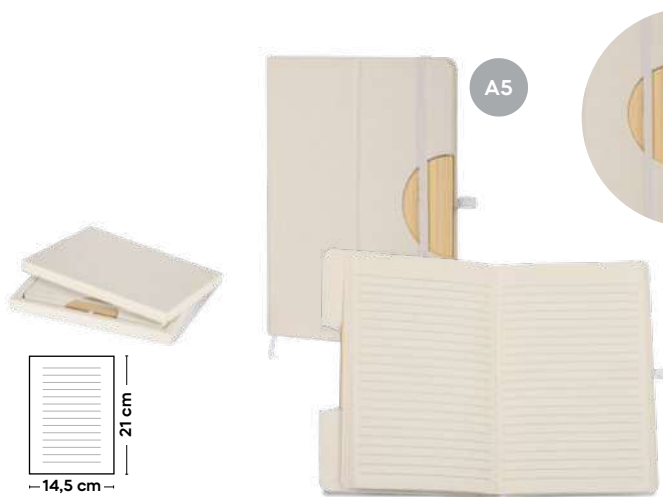

Rinom S26525

€ 2,88

SSC

BLOCCO PER APPUNTI IN CARTONE DEL LATTE

realizzato con cartoni riciclati del latte. Dopo aver separato i materiali dei cartoni del latte, la carta viene utilizzata per creare il blocchetto. Con fogli a righe (80 fogli), cordino segnalibro, chiusura con elastico.

30/15 14,5x21x1,4 cm.

cartone riciclato del latte

Rinos S26524

€ 1,80

SSC

BLOCCO PER APPUNTI IN CARTONE DEL LATTE

realizzato con cartoni riciclati del latte. Dopo aver separato i materiali dei cartoni del latte, la carta viene utilizzata per creare il blocchetto. Con fogli a righe (80 fogli), cordino segnalibro, chiusura con elastico.

100/50 9,5x14x1,3 cm.

cartone riciclato del latte

Inser S26521

€ 7,45

SSC-STC
SLV1

BLOCCO PER APPUNTI IN CARTONE DEL LATTE CON TAG NFC (144 bytes)

realizzato con cartoni riciclati del latte. Dopo aver separato i materiali dei cartoni del latte, la carta viene utilizzata per creare il blocchetto. Con inserto in bambù, con fogli a righe (80 fogli), chiusura con elastico, cordino segnalibro, passante elastico porta penna (penna non inclusa). La copertina del blocco per appunti è pieghevole e può fungere da base di appoggio per smartphone. Nell'inserto in bambù è presente il tag NFC (Near Field Communication) che permette di collegarsi a smartphone, tablet e qualsiasi altro dispositivo con tecnologia NFC per trasferimento link senza fili a breve distanza. In astuccio singolo realizzato in cartone del latte.

20/10 17,3x24x1,9 cm.

cartone riciclato del latte/bambù

**NFC
items!**