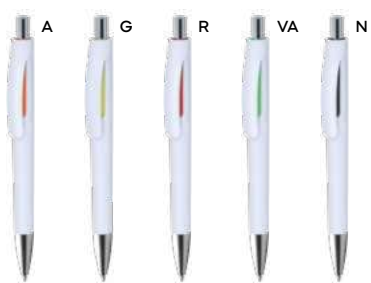

Stiro B11270

€ 0,34

PENNA A SFERA

con chiusura a scatto, refill nero.

1000/100 14 cm.

plastica

9 gr.