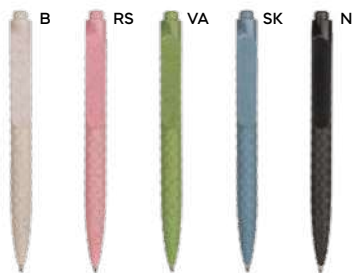

Curs B11133 € 0,34

STM

PENNA A SFERA
in paglia di grano e ABS,
personalizzabile solo sulla clip, chiusura
a scatto, refill nero.

1000/100 13,9 cm.

paglia di grano+ABS

9 gr.