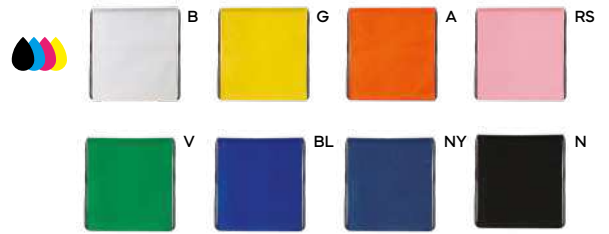

Arus Q24022

€ 0,76

SACCA IN TNT
con lacci.

200/10 37x41 cm. - 6L
TNT (80 gr/m²)