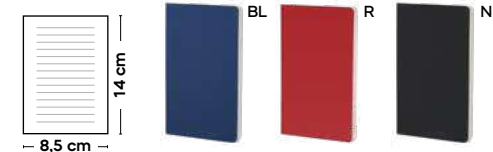

SSC

Noxas S26518

€ 1,18

BLOCCO PER APPUNTI CON COPERTINA MORBIDA

blocco per appunti con fogli a righe (80 fogli). Copertina morbida in PU.

100/50 8,5x14x0,9 cm.

carta/PU