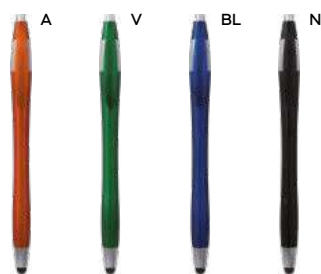

**Line** B11027 € 0,24

**PENNA A SFERA**  
con chiusura a scatto, refill nero.

ST

1000/100 14 cm.

M plastica

5 gr.

**Pavi** B11197 € 0,26

**PENNA A SFERA CON TOUCH SCREEN**  
in plastica, chiusura a scatto, refill nero.