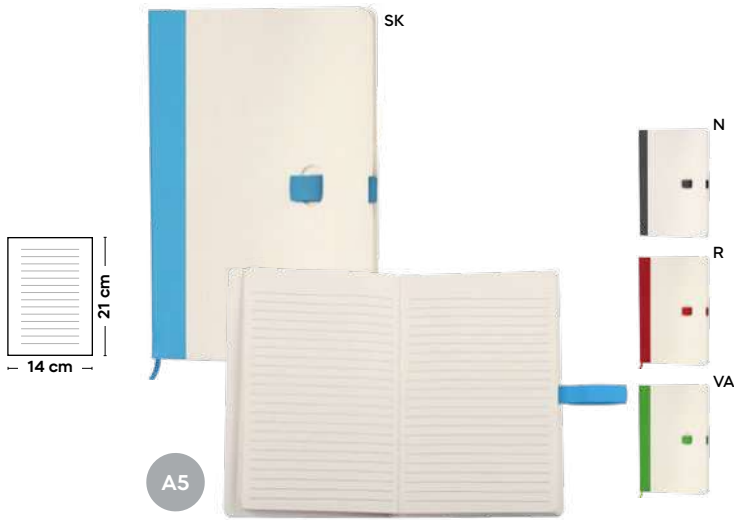

A5

Step S26522

€ 4,05

SSC

BLOCCO PER APPUNTI IN CARTONE DEL LATTE

realizzato con cartoni riciclati del latte. Dopo aver separato i materiali dei cartoni del latte, la carta viene utilizzata per creare il blocchetto. Con fogli a righe (80 fogli), cordino segnalibro, chiusura con passante elastico porta penna (penna non inclusa).

100/50 14x21x1,4 cm.

M cartone riciclato del latte