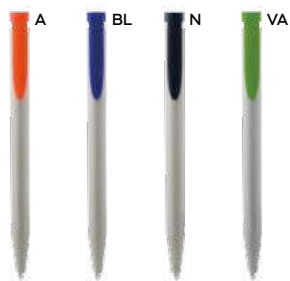

STM

**PENNA A SFERA CANCELLABILE**

in plastica ABS riciclata, chiusura a scatto, refill nero cancellabile tramite gommino nella parte superiore.

1000/100 14,3 cm.

plastica ABS riciclata

11 gr.

S26483  
office p.105