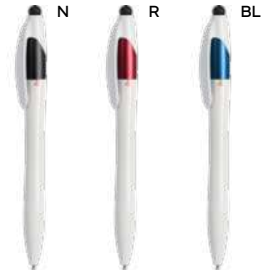

Teras B11221 € 0,60

PENNA A SFERA A 3 COLORI CON TOUCH SCREEN
in plastica, inchiostri di colore blu, nero e rosso, chiusura a scatto.

ST

1000/100 14,1 cm.

plastica

11 gr.

★ bestseller

touch
V

Tiros B11202 € 0,60

PENNA A SFERA A 3 COLORI CON TOUCH SCREEN
in plastica, inchiostri di colore blu, nero e rosso, chiusura a rotazione.

STM

1000/100 14 cm.

plastica

10 gr.

bamboo

touch