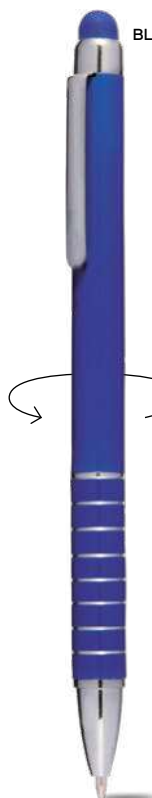

€ 0,21

ST

**PENNA A SFERA CON TOUCH SCREEN**  
in plastica, chiusura a scatto, refill nero.

1000/100

13,9 cm.

plastica

8 gr.

TOUCH