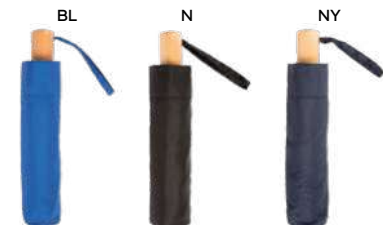

Pluvy K18282 € 10,33

SSC1

OMBRELLO WINDPROOF MINI 21" IN RPET

tessuto realizzato dal riciclo delle bottiglie in PET (RPET), richiudibile, con manico in legno e laccio per trasporto, asta in metallo, raggi in metallo e fibra di vetro, fodera in pongee RPET, apertura manuale.

48/12 Ø 96x58 cm. - chiuso: 27,5 cm.

M pongee RPET 190T