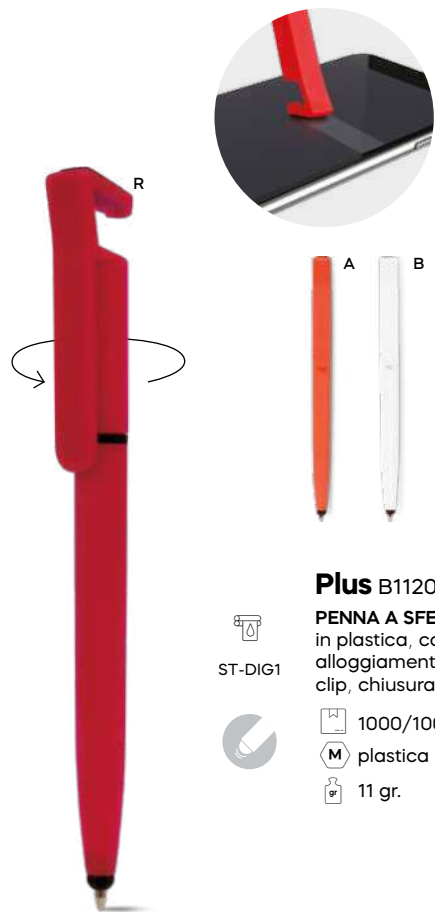

bamboo

tip
&
touch

Plus B11207 € 0,42

ST-DIG1

PENNA A SFERA CON TOUCH SCREEN
in plastica, con pulisci schermo e alloggiamento per smartphone nella clip, chiusura a rotazione, refill nero.

1000/100 14,7 cm.

plastica

11 gr.

wheat
straw