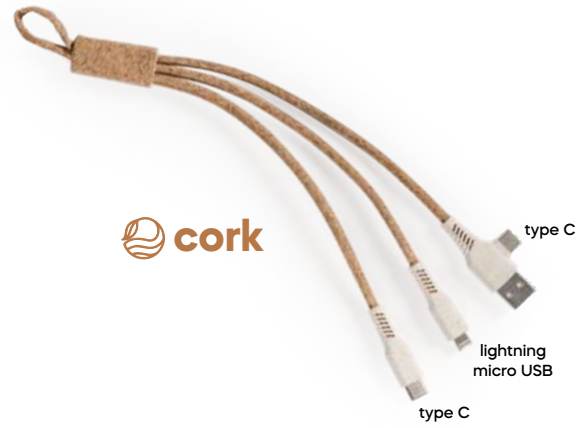

Clix E14598 € 3,79

CAVETTO 3 IN 1 PER RICARICA
con doppio ingresso USB standard e micro USB (tipo C), uscite con connettore micro USB (tipo C) e connettore unico micro USB, lightning.

SS-SL1

250/50

M sughero/paglia di grano+PVC