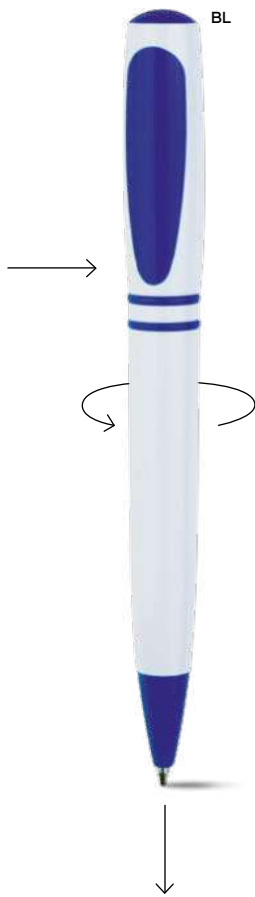

**Dava** B11009

€ 0,37

**PENNA A SFERA**

con chiusura a scatto, refill nero.

1000/50 14,5 cm.

plastica

8 gr.

**Graf B11028**