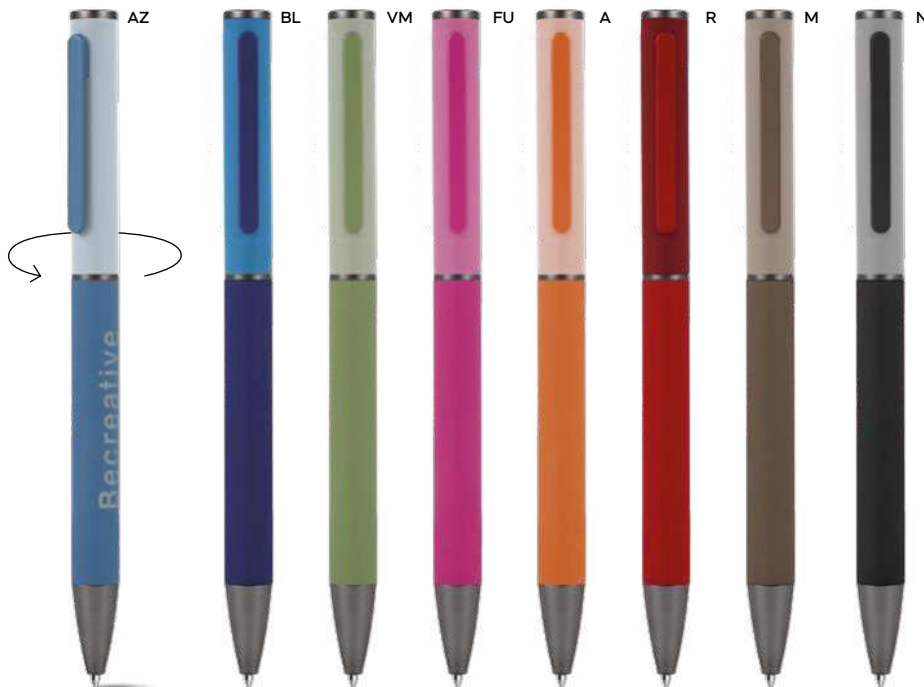

* new

Grove B11315

€ 0,92

SLL

PENNA A SFERA

fusto in alluminio rivestito in materiale gommatto al tatto, clip in metallo, puntale in plastica, chiusura a rotazione, refill nero.

500/50 13,8 cm.

alluminio/plastica/metallo

15 gr.