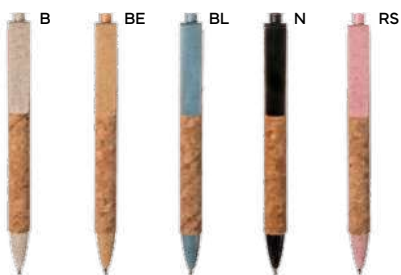

VA

Rimo B11114 € 0,39

ST-SLL

PENNA A SFERA

in sughero, clip, pulsante e puntale in paglia di grano e ABS, chiusura a scatto, refill nero.

1000/100 14 cm.

M sughero/paglia di grano+ABS

11 gr.

Penne in sughero

Penne in sughero, ecologiche e uniche, ideali per chi cerca un prodotto sostenibile con un design naturale ma distintivo.

S26514 office p.108

S26278 drink p.262

A

Corks B11127 € 0,39

SLL-ST

PENNA A SFERA

in sughero e plastica, chiusura a scatto, refill nero.

1000/100 14,1 cm.

M sughero/plastica

11 gr.

R

Liry B11126 € 0,39

SLL-ST

PENNA A SFERA

in sughero, paglia di grano e ABS, pulsante in legno, chiusura a scatto, refill nero.

1000/100 13,5 cm.

M sughero/paglia di grano+ABS

5 gr.