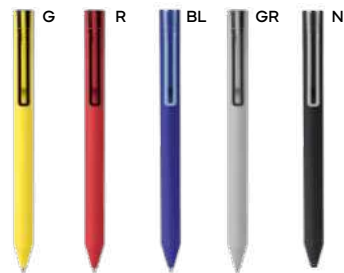

Write

Tipo B11308

€ 0,42

PENNA A SFERA

in plastica rivestita in materiale gommato al tatto, chiusura a scatto e refill nero.

STM

1000/100 14,6 cm.

plastica

9 gr.

* new