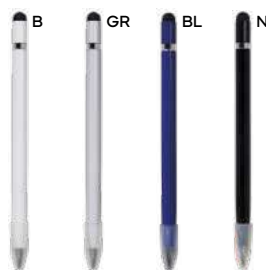

Matite perpetue

Durevoli e ideali per chi cerca una soluzione sostenibile per promuovere il proprio brand.

touch

gomma ↗

bamboo

Stria B11159 € 4,16

MATITA 2 IN 1 CON GRAFITE IN METALLO matita con scrittura perpetua perché munita di grafite in metallo, penna a sfera con refill nero, chiusura con doppio cappuccio a vite con touch screen e gomma, con inserti in ottone. Confezione singola in sacchetto di cotone di colore natural.

STC-SL1 SFC

200/50 Ø 1,1x14,5 cm.

bambù/metallo/cotone

30 gr. (matita)

touch

↙ **gommino interno**

Grau B11285 € 0,60

MATITA TOUCH SCREEN CON GRAFITE IN METALLO

con fusto in alluminio e scrittura perpetua grazie alla punta in lega metallica. Con cappuccio di protezione in plastica della punta metallica, con touch screen e gomma interna per cancellare.

500/50 14,5 cm.

alluminio

15 gr.

SL

touch

recycled aluminium

Baya B11297 € 1,54

MATITA TOUCH SCREEN CON GRAFITE IN METALLO

con fusto in alluminio riciclato con righe con scala in centimetri e scrittura perpetua perché munita di grafite in metallo.

1000/100 14 cm.

alluminio riciclato

9 gr.

SL