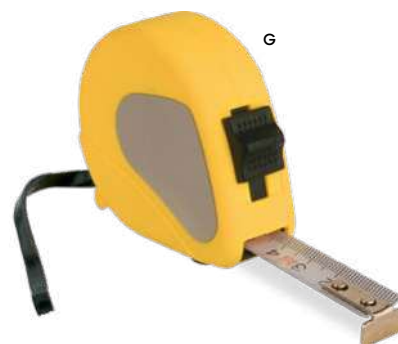

Scale S26204

€ 2,48

STC

FLESSOMETRO DA 3 METRI
con blocco del nastro, riavvolgimento
automatico, clip per cingia e corda per polso.

120/12 7x6,2x3 cm.

plastica