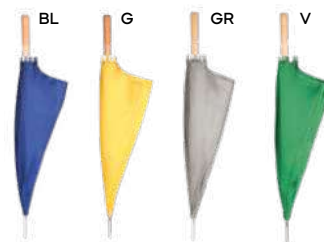

**Storm** K18200 € 7,45

**OMBRELLO AUTOMATICO 23"**  
con manico dritto in legno, puntale e  
asta in metallo.

24/12 Ø 100x84 cm.

M poliestere 190T

**Rainbow**   
collection

**Guard** K18215 € 10,33

**OMBRELLO ARCOBALENO**  
**AUTOMATICO LEGNO 23"**  
asta, puntale e manico curvo in legno,  
apertura automatica.