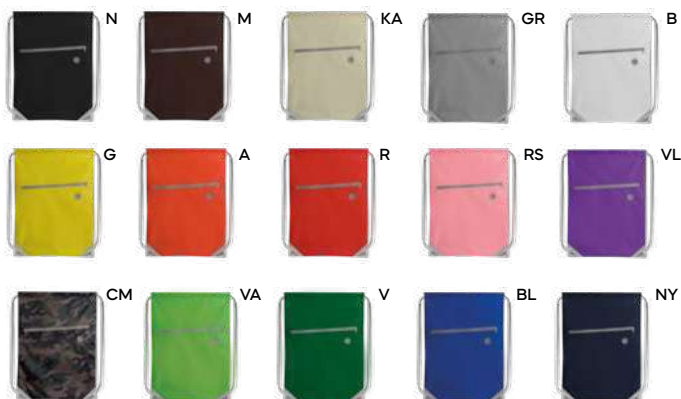

Jolt Q24026

SACCA IN POLIESTERE

con tasca frontale con chiusura a zip, foro per auricolari, lacci e rinforzi in metallo agli angoli.

SSCM

100/50 32x44 cm. - 6L

poliestere 210D

CM (MIMETICO) € 2,88
ALTRI COLORI € 2,48