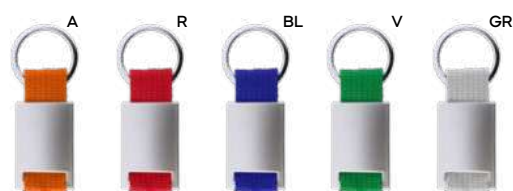

Tups E14145

€ 1,36

PORTACHIAVI IN METALLO E POLIESTERE
con astuccio in confezione singola.

SL1-SL2

400/100 9x2,8x0,5 cm.

M metallo/poliestere

28 gr.