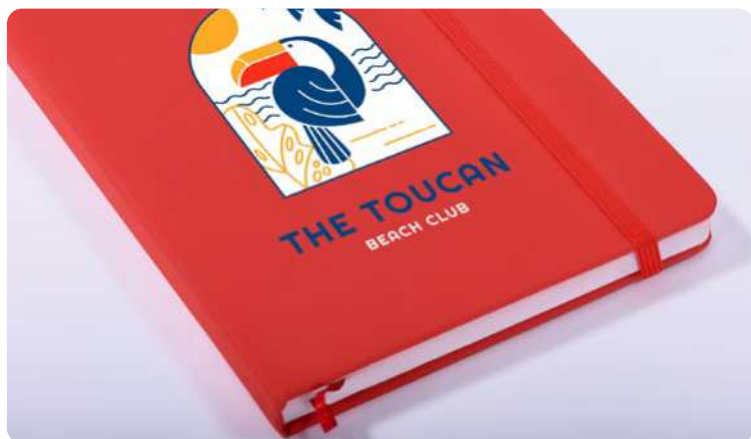

## Laser 3D

Questa tecnica garantisce alta precisione e dettagli definiti, permettendo di incidere anche su superfici curve e non planari. È ideale per personalizzazioni su metalli, risultando perfetta per borracce e altri oggetti con forme arrotondate, assicurando resistenza nel tempo e una finitura di qualità per loghi e decorazioni personalizzate.