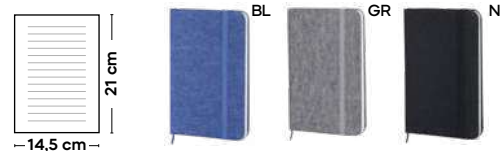

€ 1,54

SFC

**BLOCCO PER APPUNTI IN RPET**

blocco per appunti con fogli a righe (80 fogli), cordino segnalibro, chiusura con elastico. Copertina in RPET in colori melange.

100/50

9x14x1,2 cm.

carta/RPET

**Latom S26517**