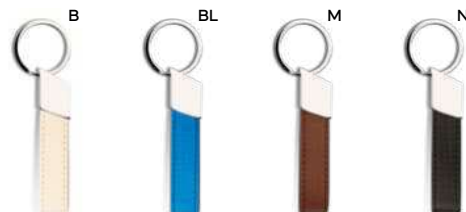

**PORTACHIAVI**

con piastra in metallo ed astuccio in confezione singola.

400/100 9,9x3,3x0,4 cm.

M metallo/PU

GR

**Maro** E14244

€ 1,52

SL1