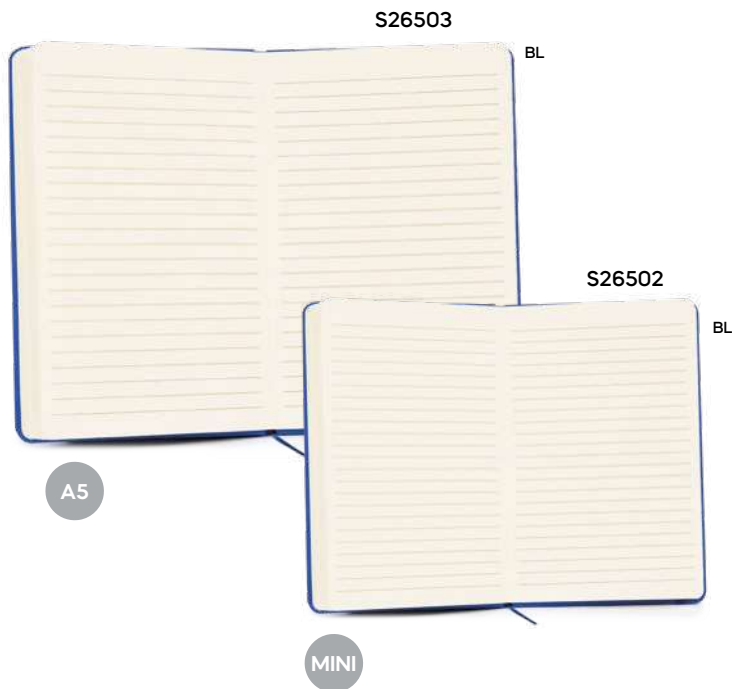

S26503

BL

S26502

BL

A5

MINI

Glom S26503

€ 2,33

SFC

50/25 14x21x1,4 cm.

carta/RPET

BLOCCO PER APPUNTI IN RPET
blocco per appunti con fogli a righe (80 fogli),
cordino segnalibro, chiusura con elastico.
Copertina in RPET.