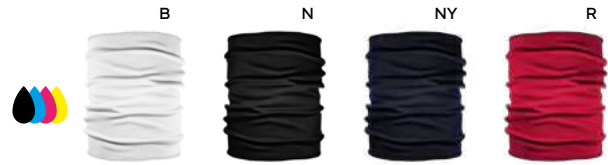

↓ cucitura reflex

Hale K18301

€ 5,10

FASCIA MULTIUSO ELASTICIZZATA CON CUCITURA REFLEX

con morbido, leggero e caldo micropile all'interno e con cucitura reflex.

200/50 31x24,5 cm.

poliestere 92%-elastan 8%

SSCM

Abet K18138

€ 1,05

FASCIA MULTIUSO

morbida e leggera fascia adattabile a diversi usi.

250/50 50x26 cm.

poliestere

SSCM-SFC