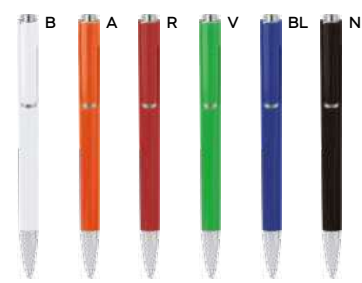

Post B11036

€ 0,34

PENNA A SFERA

con chiusura a scatto, refill nero.

1000/100 14,1 cm.

plastica

9 gr.