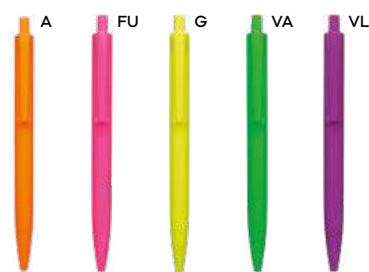

Writa B11167

€ 0,34

ST

PENNA A SFERA COLORI FLUORESCENTI

con chiusura a scatto, refill nero.

1000/100 14,3 cm.

plastica

9 gr.