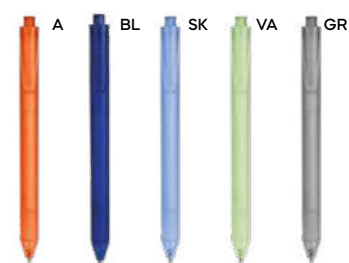

Perma B11256 € 0,34

STM

PENNA A SFERA IN RPET
chiusura a scatto, refill nero.

1000/100 13,9 cm.

RPET

9 gr.

R-PET