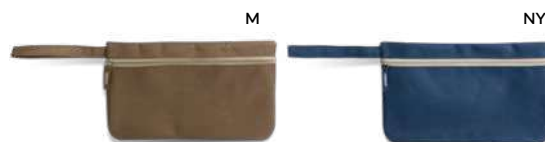

M

NY

Stage Q24404 € 1,96

BUSTA PORTA DOCUMENTI
con manico, tasca sul retro in plastica trasparente, chiusura a zip.

100/50 29,5x17,5 cm.

poliestere 600D