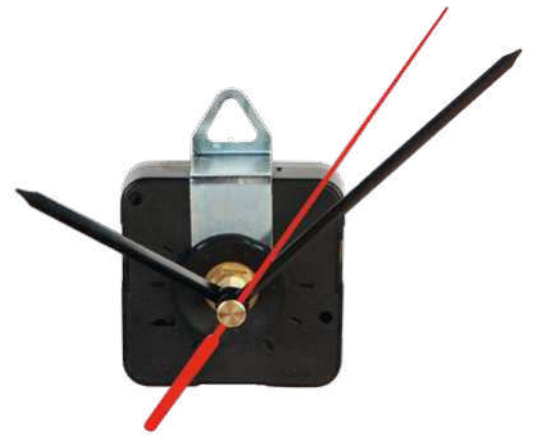

Sund Z50502 € 3,14

MOVIMENTO OROLOGIO PARETE
SILENZIOSO
movimento continuo e silenzioso,
gambo lungo (1,4 cm.), fornito di
lancette dritte o stilizzate.

250/50 5,6x5,6x1,6 cm.

plastica/metallo

Z50900D

LANCETTE DRITE

Z50900S

LANCETTE STILIZZATE