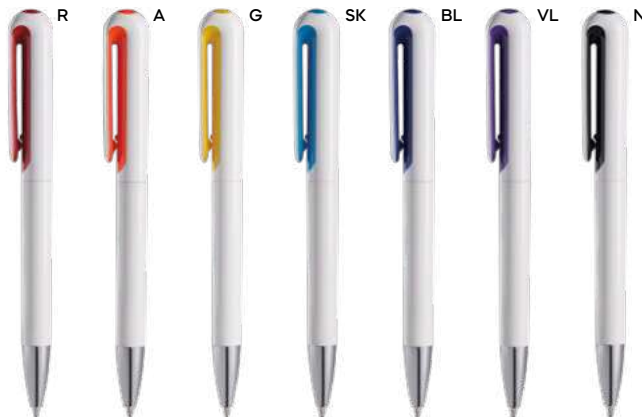

€ 0,34

ST

**PENNA A SFERA**

meccanismo a rotazione che fa entrare ed uscire vicendevolmente la clip e la punta a sfera dalla penna, refill nero.

1000/100 13,7 cm.

plastica

12 gr.

**Trac B11235**