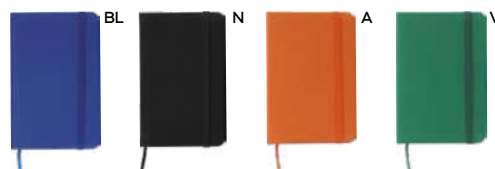

Oras S26484

€ 1,80

SSC

BLOCCO PER APPUNTI

blocco per appunti con fogli quadrettati (98 fogli), quadretti da 0,5 cm, con cordino segnalibro, chiusura con elastico e tasca interna.

60/30 9,4x14,5x1,7 cm.

carta/PU