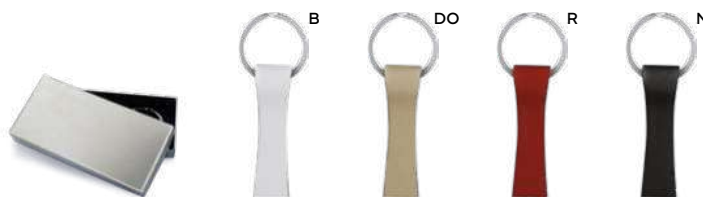

Rumy E14132 € 1,49

Bolo E14133 € 1,65

SL1

PORTACHIAVI IN METALLO E PELLE
con piastra in metallo ed astuccio in confezione singola.

400/100 8,8x3x0,7 cm.

M metallo/pelle