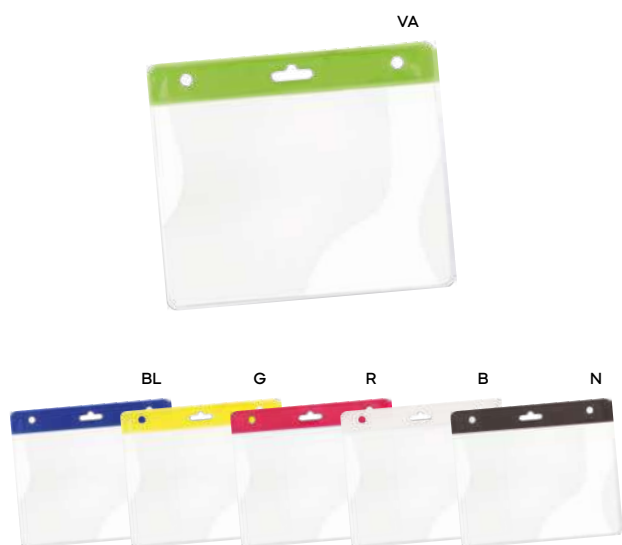

Clii E14158

€ 0,31

BUSTINA PORTA BADGE

SS

1000/50

taschino: 10,6x9,5 cm.

plastica