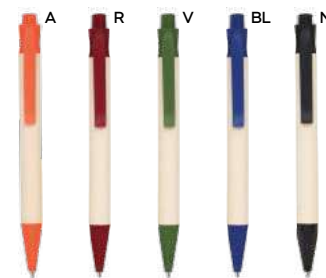

Suni B11272 € 0,34

ST

PENNA A SFERA IN CARTONE DEL LATTE realizzata con cartoni riciclati del latte. Dopo aver separato i materiali dei cartoni del latte, la carta viene utilizzata per creare il fusto della penna. Clip, pulsante e puntale in plastica biodegradabile e compostabile PLA. Chiusura a scatto, refill nero.

1000/100 14 cm.

M cartone riciclato del latte/PLA

8 gr.