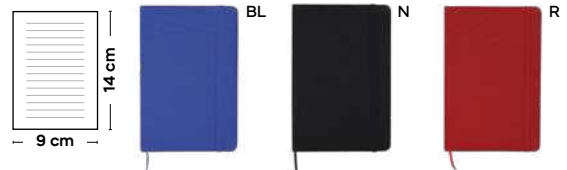

**BLOCCO PER APPUNTI IN RPET**  
blocco per appunti con fogli a righe (80 fogli),  
cordino segnalibro, chiusura con elastico.  
Copertina in RPET.

**Glos S26502**

€ 1,70

SFC

 100/50  9x14x1,3 cm.

 carta/RPET