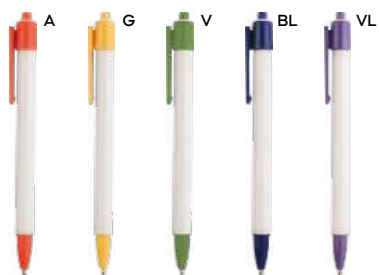

Page B11026 € 0,24

PENNA A SFERA
con chiusura a scatto, refill nero.

ST

1000/100 14 cm.

M plastica

5 gr.