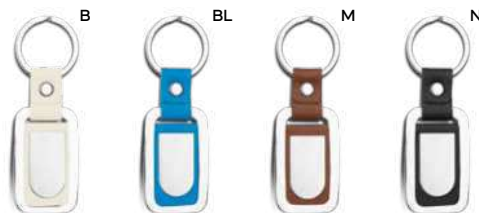

**PORTACHIAVI**

con astuccio in confezione singola.

400/100 9,2x2,2x0,8 cm.

metallo/PU

GR

**Cliy** E14245

€ 2,07

SL1