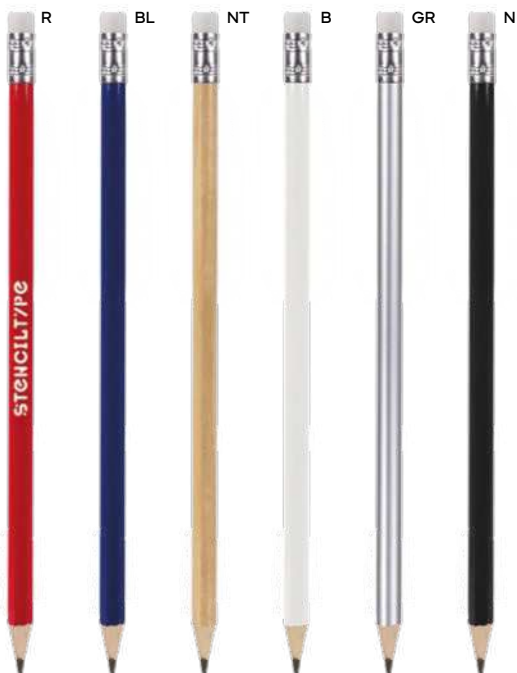

6 gr.

**Vire** B11155 € 0,16

**MATITA NERA CON GOMMA**  
mina 2B.

ST

1000/100 18,8 cm

legno

5 gr.

\* new