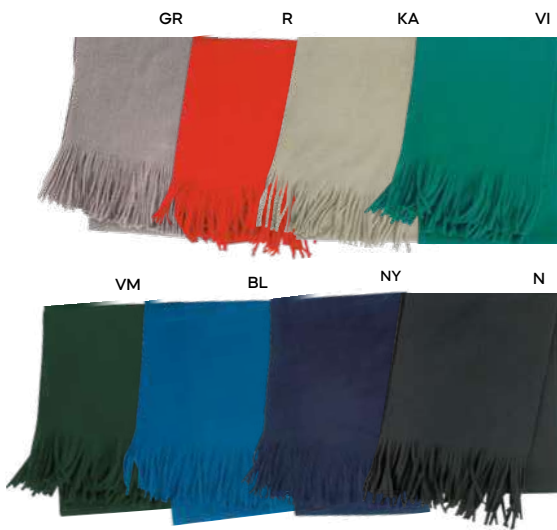

Aura K18000 € 3,19

SF1

SCIARPA IN PILE
caldissima sciarpa in pile antipilling.

150/50 145x25 cm. circa

M pile

250 gr/m²

Sciarpe e guanti

Perfetti per proteggersi dal freddo durante l'inverno. Comodi e funzionali, completano il tuo abbigliamento invernale con praticità e calore. Disponibili in vari materiali e modelli.

Tocco K18079 € 2,04

SF1

GUANTI TOUCH SCREEN
in acrilico.

200/50 paia taglia unica XL

M acrilico