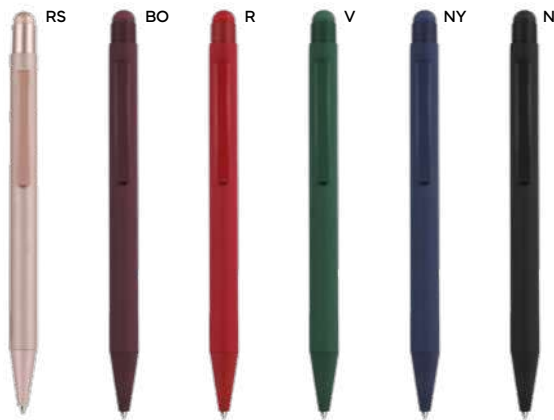

recycled aluminium

* new

touch