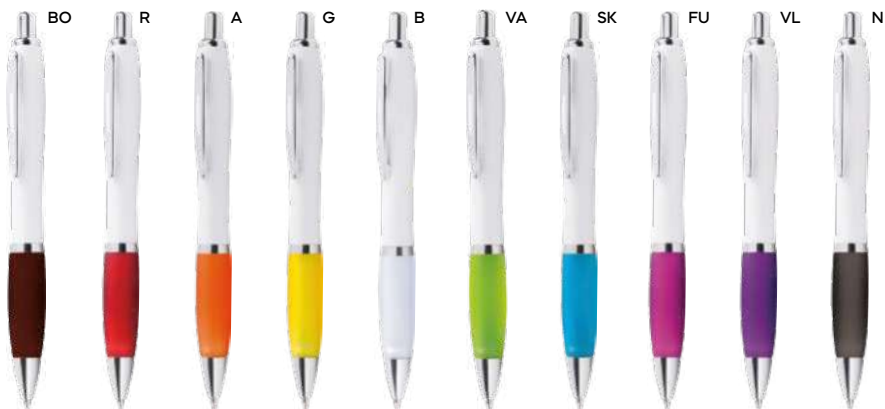

bestseller ★

ST-DIG1

**Mania** B11006

€ 0,21

**PENNA A SFERA**

in plastica con clip in metallo, chiusura a scatto, refill nero.

1000/100 13,8 cm.

plastica/metallo