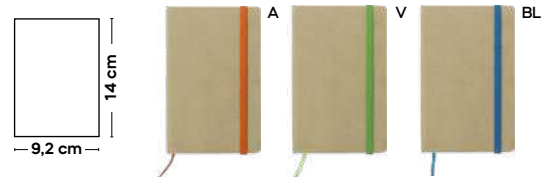

Vivo S26476

€ 1,39

SSC

BLOCCO PER APPUNTI

blocco per appunti (100 fogli) in cartone riciclato, cordino segnalibro e chiusura con elastico.

100/50

9,2x14x1,5 cm.

carta riciclata

R-PET