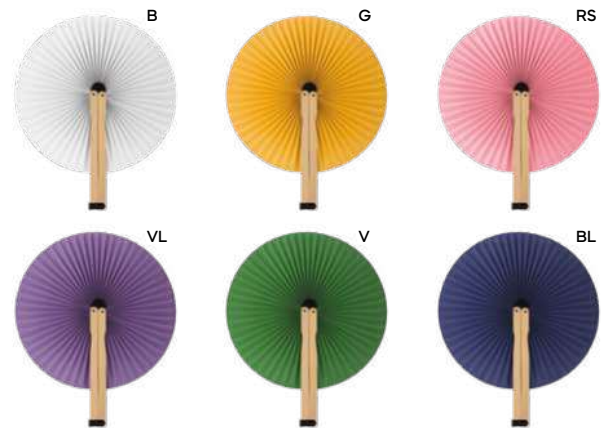

Paros S26043 € 1,70

STC

VENTAGLIO IN CARTA E LEGNO
richiudibile in legno e carta,
lunghezza 14,8 cm. e aperto di
diametro 20 cm.

500/100 Ø 20 cm.

legno/carta