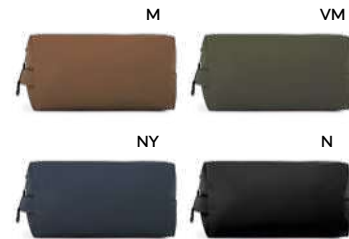

Mimo Q24364 € 7,82

SSCM

BEAUTY CASE

internamente foderato in poliesteri, scomparto principale con chiusura a zip, con maniglia.

100 24x13x13 cm. - 4L

M PU