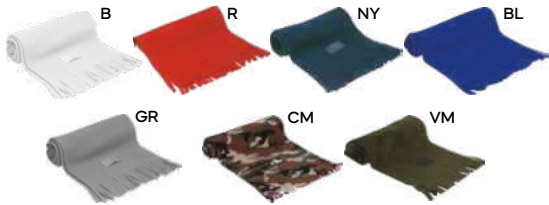

Puno K18001

SCIARPA IN PILE CON TARGHETTA
antipilling con targhetta in nylon (5,5x3 cm).

100/50 145x25 cm circa

M pile

220 gr./m²

CM (MIMETICO) € 4,24
ALTRI COLORI € 3,97