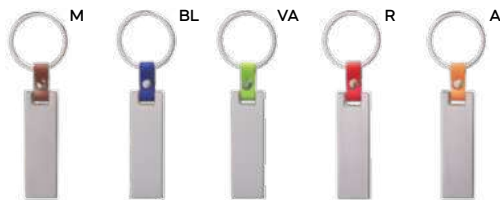

Sabae E14260 € 1,54

SL1-SL2

PORTACHIAVI
con astuccio in confezione singola.

400/100 9,8x1,8x0,4 cm.

metallo/PU

Clame E14137 € 2,07

SS-SL1

PORTACHIAVI
con doppio anello ed astuccio in confezione singola.

400/100 11,5x1,7x1 cm.

metallo/PVC