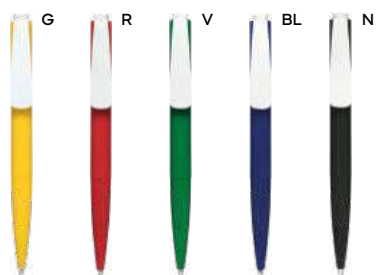

Ritel B11219

€ 0,34

ST

PENNA A SFERA

in plastica, con effetto gommato al tatto, stampabile solo sulla clip. Chiusura a scatto, refill nero.

1000/100 14,4 cm.

plastica

9 gr.