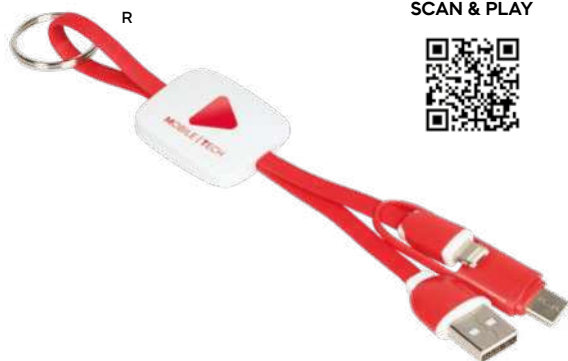

Linu E14556 € 3,14

STC

CAVETTO 3 IN 1 PER RICARICA
con connettore unico micro USB, lightning e micro USB (tipo C).

500/100

plastica