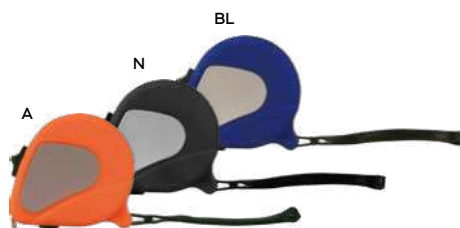

Scale S26204

€ 2,48

STC

FLESSOMETRO DA 3 METRI
con blocco del nastro, riavvolgimento
automatico, clip per cingia e corda per polso.

120/12 7x6,2x3 cm.

plastica