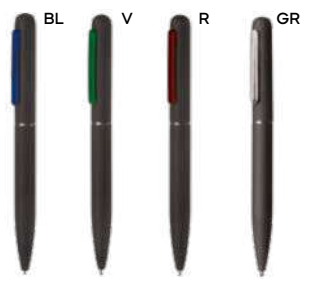

Incisione laser!

Ideale per personalizzazioni durature e distintive. Alcune penne sono anche luminose, perfette per creare un effetto unico e riconoscibile per il tuo brand.

Punti B11136 € 1,78

SLL

PENNA A SFERA
in metallo, rivestita in materiale gommato al tatto. Personalizzabile solo con incisione laser. Il logo inciso a laser avrà lo stesso colore della clip in metallo con effetto a specchio. Chiusura a rotazione, refill nero.

500/50 14 cm.

M metallo

20 gr.