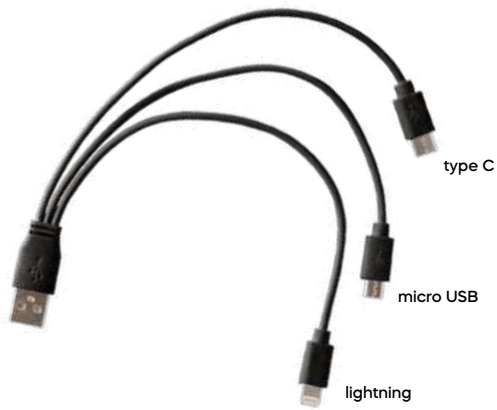

200/50

poliestere/metallo/plastica

**Tenty E14573** € 1,70

**CAVETTO 3 IN 1 PER RICARICA**  
con connettori lightning, micro USB, micro USB (tipo C).

STC1

500/100 24 cm.

M plastica

**Clix E14598** € 3,79