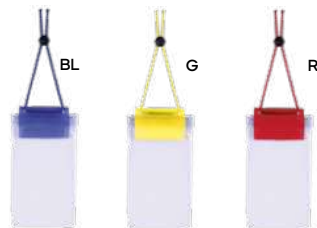

**Wanda Q24428** € 1,05

**ASTUCCIO IMPERMEABILE TOUCH SCREEN**  
appendibile al collo, con fibbia in plastica.

SSM

500/100 20x11 cm. (chiuso)  
27x11 cm. (aperto)

M PVC/poliestere

**Neox E14071** € 1,57

**ASTUCCIO APPENDIBILE**  
pratico astuccio con chiusura a zip da appendere al collo, con aggancio per cellulare, foro per auricolari e targhetta in plastica per la personalizzazione. Il nastro è dotato di fibbia di sicurezza in plastica.