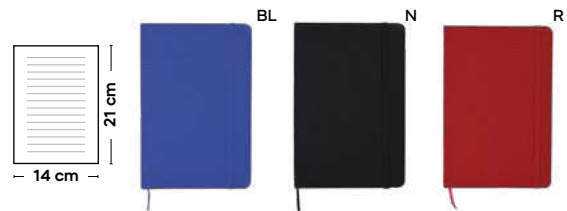

S26503

BL

S26502

BL

A5

MINI

Glom S26503

€ 2,33

SFC

50/25 14x21x1,4 cm.

carta/RPET

BLOCCO PER APPUNTI IN RPET
blocco per appunti con fogli a righe (80 fogli),
cordino segnalibro, chiusura con elastico.
Copertina in RPET.