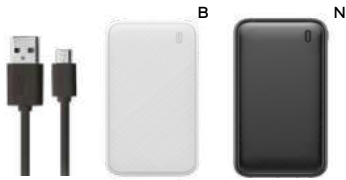

Loko E14709 € 15,29

CARICATORE USB DA 5000 mAh
batteria ricaricabile al Litio Polimero da 5000mAh, input micro USB (tipo C) DC 5V/2A, USB DC output 5V/2A, munito di cavetto micro USB (tipo C).

50/25 10x6,4x1,4 cm.
plastica

power banks e caricatori wireless

Cyra E14588 € 35,29

CARICATORE USB E WIRELESS DA 10000 mAh IN RPET
scocca esterna realizzata interamente in RPET, con batteria ricaricabile al Litio Polimero da 10000mAh e caricatore wireless (5W), adatto per smartphone di ultima generazione (compatibili con lo standard Qi wireless). Input micro USB (tipo C) e micro USB DC 5V/2A, USB output DC 5V/2A. Munito di cavetto micro USB.

50/25 14,8x7,5x2 cm.
RPET