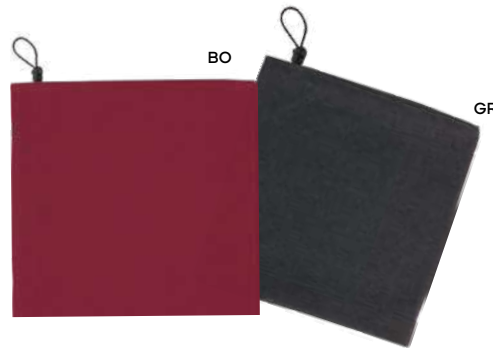

SSM

FASCIA MULTIUSO CON TARGHETTA
pratica e morbida in pile antipilling,
chiusura su un lato con lacci regolabili
in poliestere, con targhetta in poliestere
(8,5x3 cm.) per la personalizzazione.

200/50 26x25 cm. circa

pile

180 gr/m²

SF1

FASCIA IN PILE
sagomata per proteggere la
fronte e le orecchie.

300/50 taglia unica

pile

220 gr./m²

CM (MIMETICO) € 1,54
ALTRI COLORI € 1,44

★ bestseller

Possibilità di applicazione di un'etichetta
(non inclusa, dimensioni massime: 5x3 cm.)
stampata in digitale.

SF1

FASCIA MULTIUSO
pratica e morbida in pile antipilling,
chiusa su un lato con laccio elastico
regolabile.

200/50 26x25 cm. circa

pile

220 gr./m²

CM (MIMETICO) € 2,54
ALTRI COLORI € 2,43