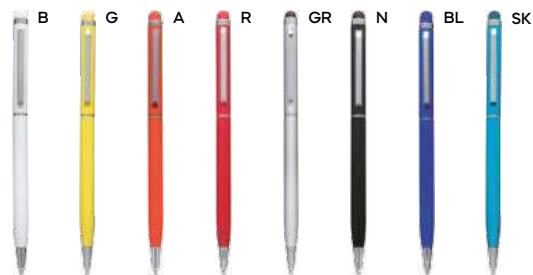

Fina B11163 € 0,39
PENNA A SFERA CON TOUCH SCREEN
fusto sottile in alluminio, chiusura a rotazione, refill nero.

SL

1000/100 13,5 cm.

M alluminio

12 gr.