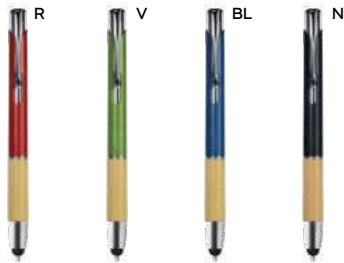

wheat
straw

bamboo

Diro B11273

€ 0,58

STM-SL

PENNA A SFERA CON TOUCH SCREEN
fusto in paglia di grano e ABS,
impugnatura in bambù e clip in metallo.
Chiusura a scatto, refill nero.

1000/100 14 cm.

paglia di grano+ABS/bambù/metallo

10 gr.

SL-STM

Brix B11138

€ 0,37

PENNA A SFERA CON TOUCH SCREEN
fusto in bambù, clip in metallo,
pulsante e puntale in plastica, chiusura
a scatto, refill nero.

1000/100 13,8 cm.

bambù/metallo/plastica

10 gr.

SL-STM

Kave B11279

€ 1,02

PENNA A SFERA CON TOUCH SCREEN
fusto in bambù, clip in metallo, puntale
in plastica, chiusura a scatto, refill
nero.

500/50 14,3 cm.

bambù/metallo/plastica

14 gr.