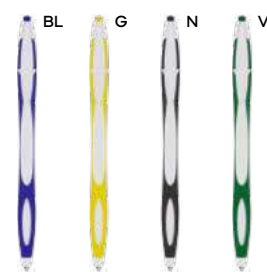

Dava B11009

€ 0,37

PENNA A SFERA

con chiusura a scatto, refill nero.

1000/50 14,5 cm.

plastica

8 gr.