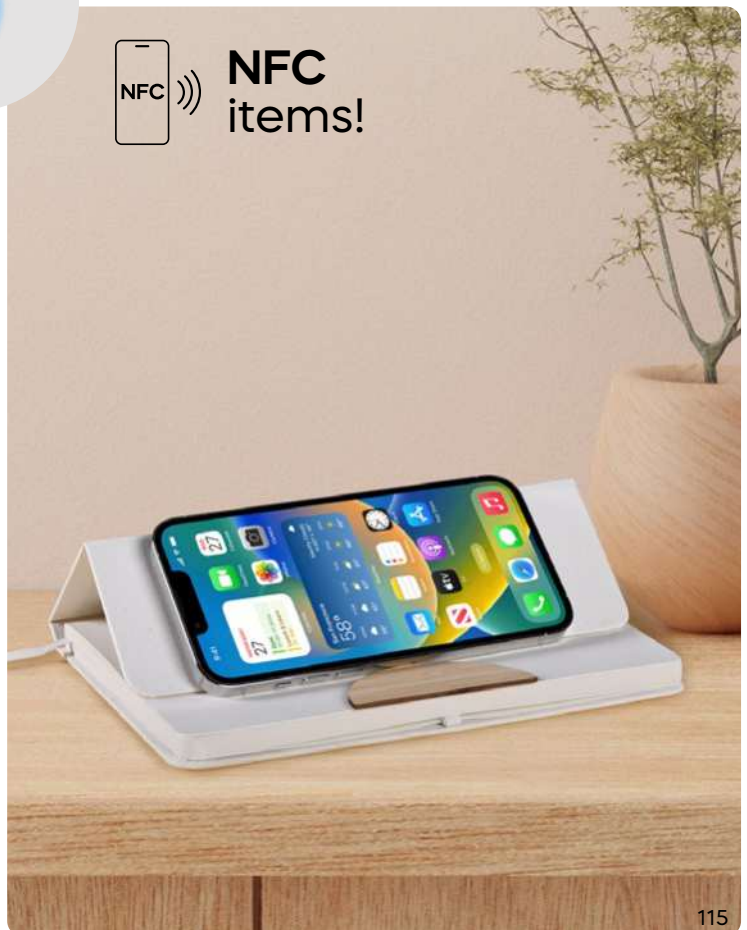

BLOCCO PER APPUNTI IN CARTONE DEL LATTE CON TAG NFC (144 bytes)

realizzato con cartoni riciclati del latte. Dopo aver separato i materiali dei cartoni del latte, la carta viene utilizzata per creare il blocchetto. Con inserto in bambù, con fogli a righe (80 fogli), chiusura con elastico, cordino segnalibro, passante elastico porta penna (penna non inclusa). La copertina del blocco per appunti è pieghevole e può fungere da base di appoggio per smartphone. Nell'inserto in bambù è presente il tag NFC (Near Field Communication) che permette di collegarsi a smartphone, tablet e qualsiasi altro dispositivo con tecnologia NFC per trasferimento link senza fili a breve distanza. In astuccio singolo realizzato in cartone del latte.

20/10 17,3x24x1,9 cm.

cartone riciclato del latte/bambù

**NFC
items!**