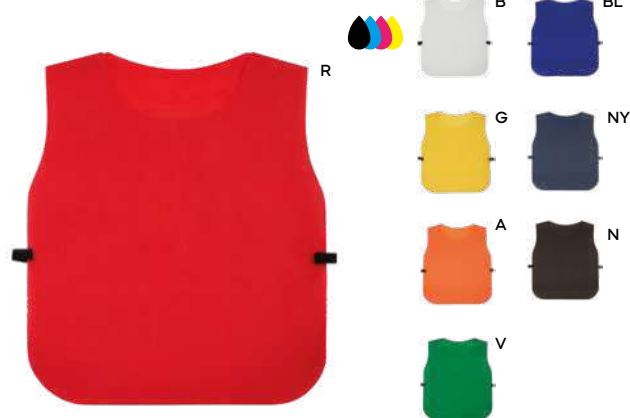

Team K18509

€ 2,33

SS-SFT

CASACCA IN POLIESTERE
con elastico laterale.

200/50 68x54 cm. ca.

poliestere 190T

Goal K18522

€ 1,28

SSTM-SFTB

CASACCA IN TNT
con elastico laterale.

200/25 65x55 cm. circa

TNT (80 gr/m²)

Stof K18500

€ 3,79

SSC1-SFC

GILET ALTA VISIBILITÀ
in poliestere 100% con bande riflettenti,
omologato EN20471.

50/25 taglia unica XXL

poliestere 100%

140 gr.