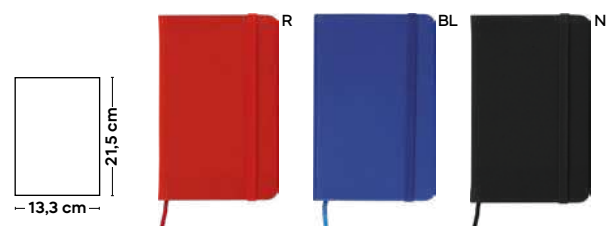

SSC

**BLOCCO PER APPUNTI**

blocco per appunti (98 fogli), cordino segnalibro, chiusura con elastico e tasca interna.

60/30 9,4x14,5x1,5 cm.

carta/PU

**Timam S26465** € 2,56

SSC

**BLOCCO PER APPUNTI**