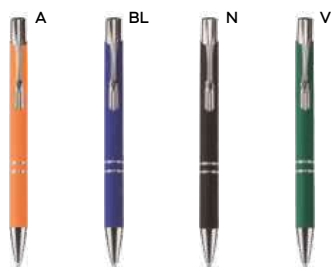

Gitae B11240

€ 0,44

SLL

PENNA A SFERA

fusto in alluminio rivestito in materiale gommato al tatto, puntale e clip in metallo. Personalizzazione solo con incisione laser, il logo inciso sarà di colore silver. Chiusura a scatto, refill nero.

500/50 13,6 cm.

alluminio/metallo

14 gr.