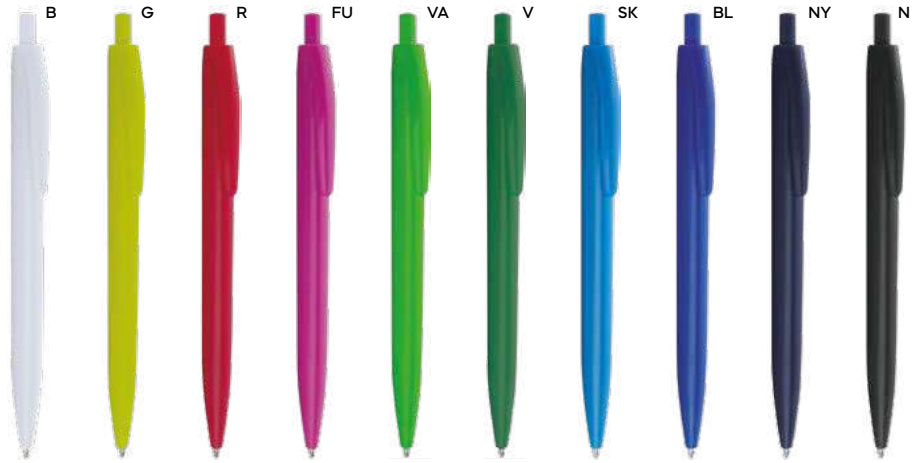

Segna B11171

€ 0,11