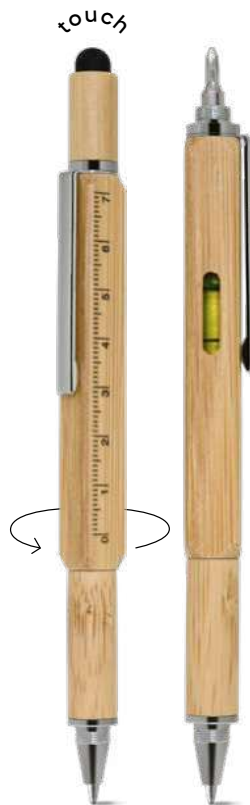

bamboo

Misur B11249 € 4,58

STM-SL

PENNA MULTIFUNZIONE IN BAMBÙ
fusto in bambù, chiusura a rotazione, con touch screen, righello con scala in centimetri, livella e giraviti, clip e puntale in metallo, refill nero.

500/50 15 cm.

M bambù/metallo

22 gr.