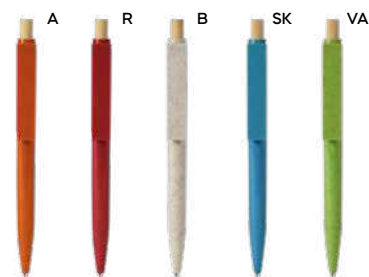

penne

inchiostro blu

Nota B11301 € 0,34

STM

PENNA A SFERA CON REFILL BLU in paglia di grano e ABS, chiusura a scatto con pulsante in bambù, refill blu.

1000/100 14 cm.

paglia di grano+ABS/bambù

7 gr.

wheat straw