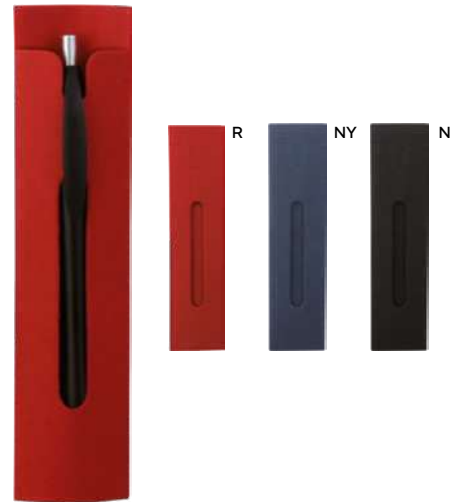

 100/10  17x9x2,6 cm.

 metallo/RPET

SSC-SLV1

**Silo** T27059 € 1,07

**BUSTINA PORTA PENNA IN RPET**  
a un posto (penna non inclusa).

SS

1000/500/50  15,9x3,5 cm.

 RPET