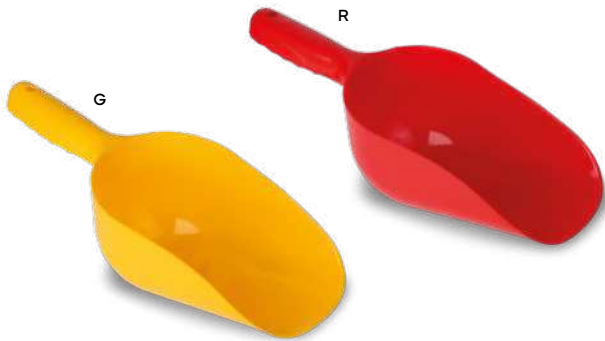

Bauz S26300 € 1,54

PALETTA IN PLASTICA

STC

100/10 28x8x9,5 cm.

plastica