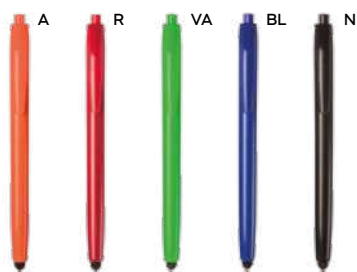

€ 0,42

ST-DIG1

**PENNA A SFERA CON TOUCH SCREEN**  
in plastica con clip in metallo, chiusura a rotazione, refill nero.

1000/100

14,1 cm.

plastica

10 gr.

**Zavi B11119**