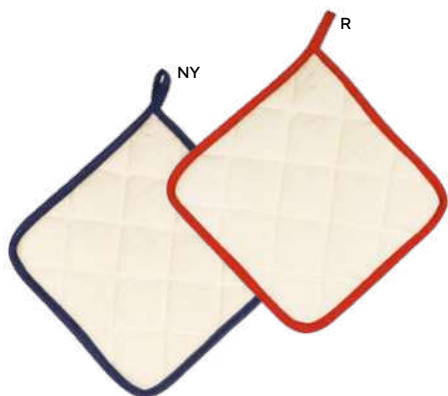

SST

**Pana** K18011

€ 2,22

**GUANTO DA CUCINA**

in cotone 100% con bordino a contrasto.

200/10 18x28 cm.

cotone

SST