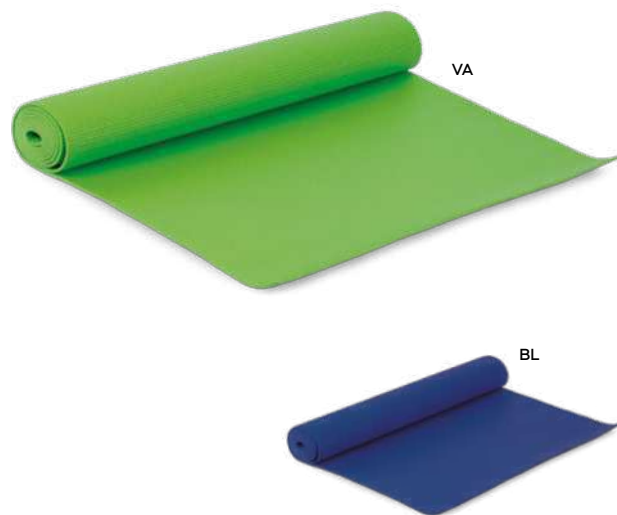

500/10 7,7x8 cm.

EVA

**Camp** E14238 € 6,41

**LAMPADA DA CAMPEGGIO**  
con 6 led molto luminosi.  
Pile fornite.

48/24  Ø 8,7x12,3 cm. (chiusa)  
Ø 8,7x18 cm. (aperta)

 plastica/metallo

**Cardy** S26028 € 24,84