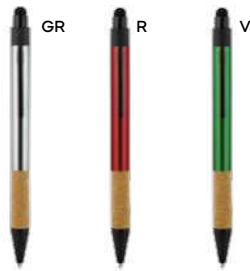

recycled aluminium

Zala B11296 € 1,28

SL

PENNA A SFERA CON TOUCH SCREEN
fusto in alluminio riciclato, clip in metallo, impugnatura in sughero, puntale in plastica. Chiusura a scatto, refill nero.

500/50 14,2 cm.

M alluminio riciclato/metallo/plastica/sughero

13 gr.