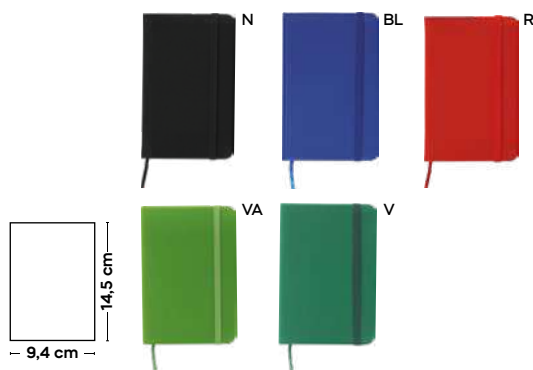

Timas S26464 € 1,54

SSC

BLOCCO PER APPUNTI

blocco per appunti (98 fogli), cordino segnalibro, chiusura con elastico e tasca interna.

60/30 9,4x14,5x1,5 cm.

carta/PU