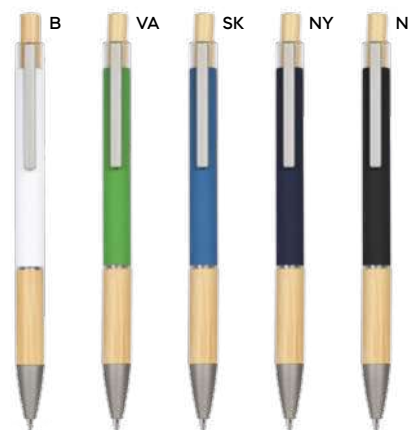

Juna B11288

€ 0,71

SL

PENNA A SFERA

fusto in alluminio rivestito in materiale gommato al tatto, clip in metallo, puntale in plastica, impugnatura in bambù, chiusura a scatto con pulsante in bambù, refill nero. Personalizzazione solo con incisione laser, il logo inciso sarà di colore silver.

500/50 14 cm.

M alluminio/metallo/bambù/plastica

14 gr.