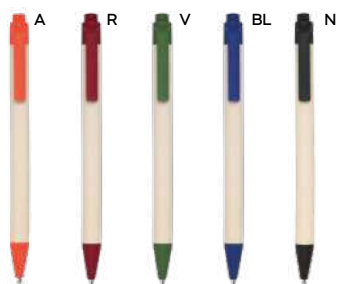

Tila B11271 € 0,26

ST

PENNA A SFERA IN CARTONE DEL LATTE realizzata con cartoni riciclati del latte. Dopo aver separato i materiali dei cartoni del latte, la carta viene utilizzata per creare il fusto della penna. Clip, pulsante e puntale in plastica biodegradabile e compostabile PLA. Chiusura a scatto, refill nero.

1000/100 14 cm.

M cartone riciclato del latte/PLA

6 gr.